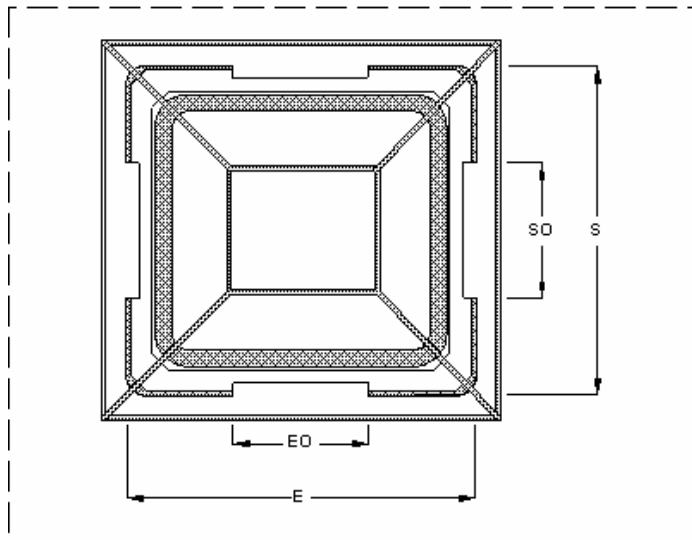

Escape™ SpaShelters™

Models to fit Sundance Spas®*

Models EA or EX

For Spa Models with synthetic skirts	Spa Width (spa control side)	Spa Length (adjacent side)	Spa Height (overall)	Control side entry E (wall dimension)	Adjacent side S (wall dimension)	Control side doorway opening EO	Adjacent side doorway opening SO	Control side roof R (overall)	Adjacent side roof R (overall)	Height H (overall)
Hamilton (55)	92" (2.34 m)	92" (2.34 m)	36" (.91 m)	113" (2.87 m)	113" (2.87 m)	48" (1.22 m)	48" (1.22 m)	126" (3.20 m)	126" (3.20 m)	101" (2.57 m)
Optima (44)	89" (2.26 m)	89" (2.26 m)	37.5" (.95 m)	107" (2.72 m)	107" (2.72 m)	42" (1.07 m)	42" (1.07 m)	120" (3.05 m)	120" (3.05 m)	102" (2.59 m)
Cameo (44)	89" (2.26 m)	89" (2.26 m)	37.5" (.95 m)	107" (2.72 m)	107" (2.72 m)	42" (1.07 m)	42" (1.07 m)	120" (3.05 m)	120" (3.05 m)	102" (2.59 m)
Chelsea (44)	88" (2.24 m)	88" (2.24 m)	36" (.91 m)	107" (2.72 m)	107" (2.72 m)	42" (1.07 m)	42" (1.07 m)	120" (3.05 m)	120" (3.05 m)	101" (2.57 m)
Hartford (44)	88" (2.24 m)	88" (2.24 m)	36" (.91 m)	107" (2.72 m)	107" (2.72 m)	42" (1.07 m)	42" (1.07 m)	120" (3.05 m)	120" (3.05 m)	101" (2.57 m)
Hawthorne (44)	88" (2.24 m)	88" (2.24 m)	36" (.91 m)	107" (2.72 m)	107" (2.72 m)	42" (1.07 m)	42" (1.07 m)	120" (3.05 m)	120" (3.05 m)	101" (2.57 m)
Majesta (34)	81" (2.06 m)	86" (2.18 m)	37.5" (.95 m)	101" (2.57 m)	107" (2.72 m)	42" (1.07 m)	42" (1.07 m)	114" (2.90 m)	120" (3.05 m)	102" (2.59 m)
Altimar (34)	81" (2.06 m)	86" (2.18 m)	37.5" (.95 m)	101" (2.57 m)	107" (2.72 m)	42" (1.07 m)	42" (1.07 m)	114" (2.90 m)	120" (3.05 m)	102" (2.59 m)
Burlington (34)	81" (2.06 m)	86" (2.18 m)	37.5" (.95 m)	101" (2.57 m)	107" (2.72 m)	42" (1.07 m)	42" (1.07 m)	114" (2.90 m)	120" (3.05 m)	102" (2.59 m)
Marin (24)	75" (1.90 m)	91" (2.31 m)	33" (.84 m)	95" (2.41 m)	107" (2.72 m)	36" (.91 m)	42" (1.07 m)	108" (2.59 m)	120" (3.05 m)	98" (2.49 m)
Capri (31)	82" (2.08 m)	69" (1.75 m)	30.5" (.77 m)	101" (2.57 m)	83" (2.11 m)	42" (1.07 m)	30" (.76 m)	114" (2.90 m)	102" (2.59 m)	95.5" (2.42 m)