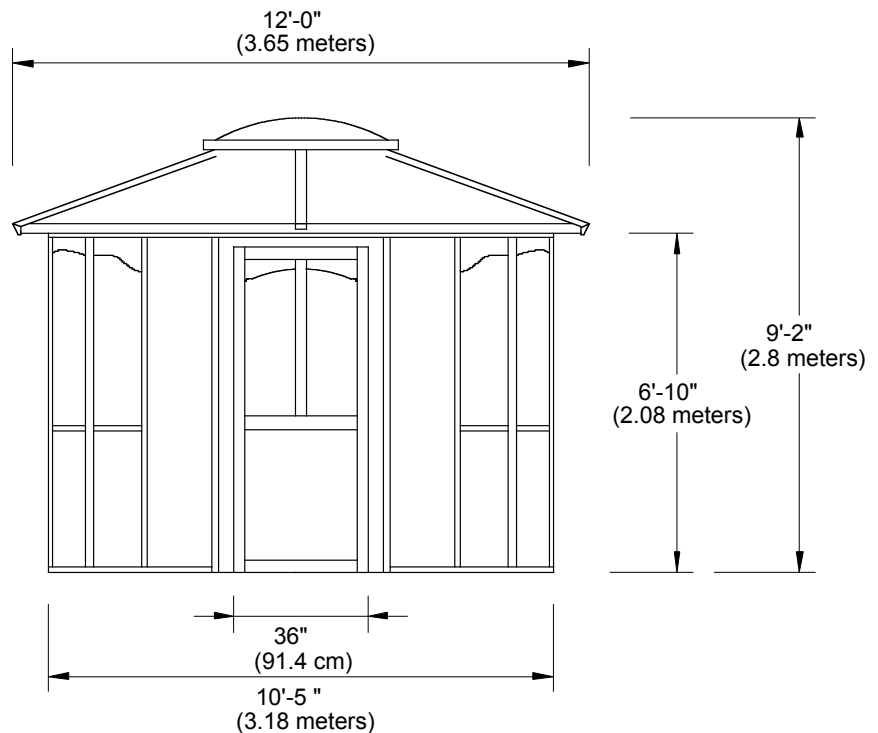

# Sequoia Vista Suite

Scale: 1/4" = 1'