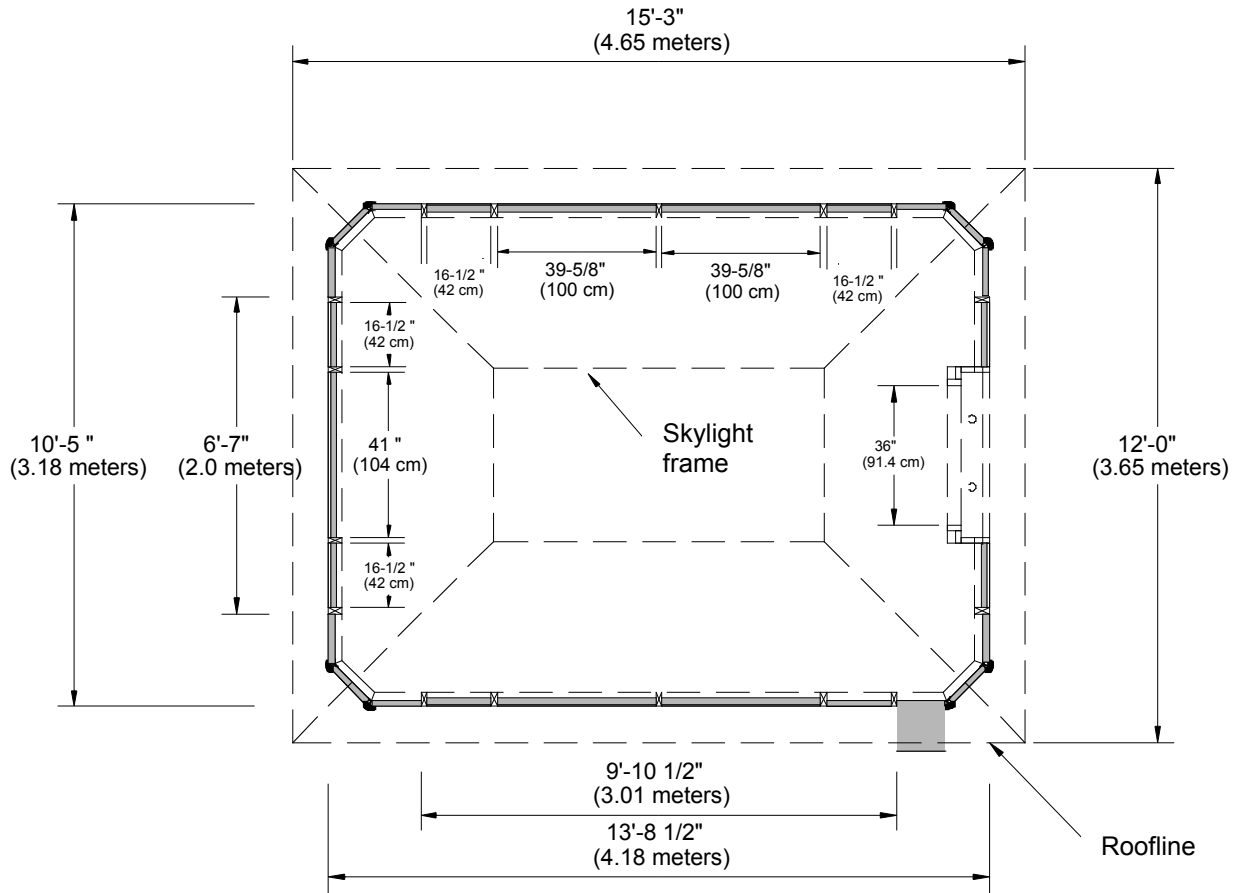

# Sequoia Vista Suite

Scale: 1/4" = 1'