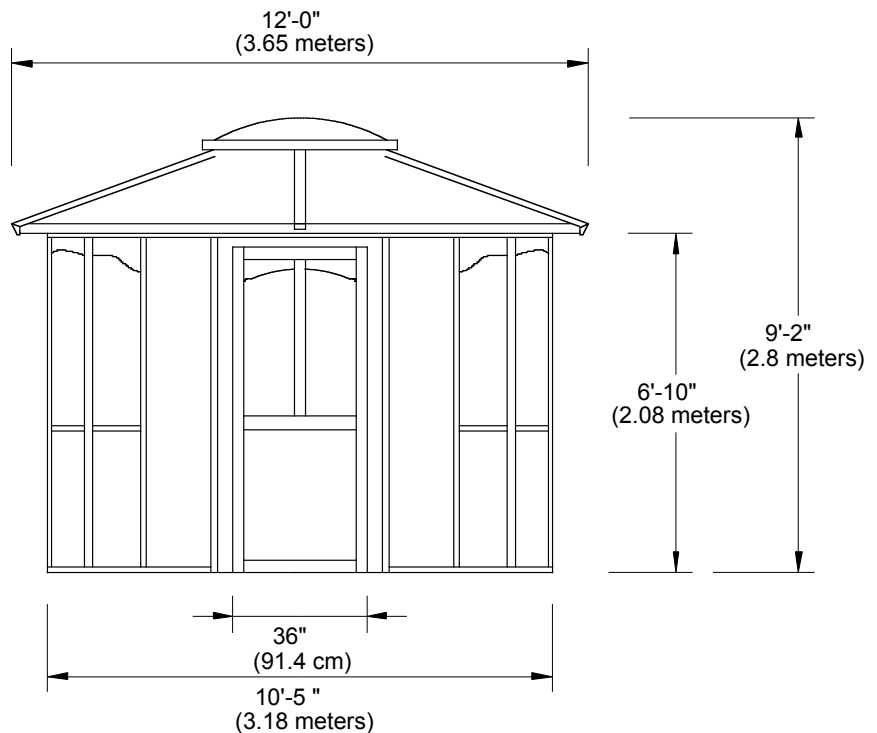

Sequoia Vista Studio

Scale: 1/4" = 1'

Sequoia Vista Studio

Scale: 1/4" = 1'