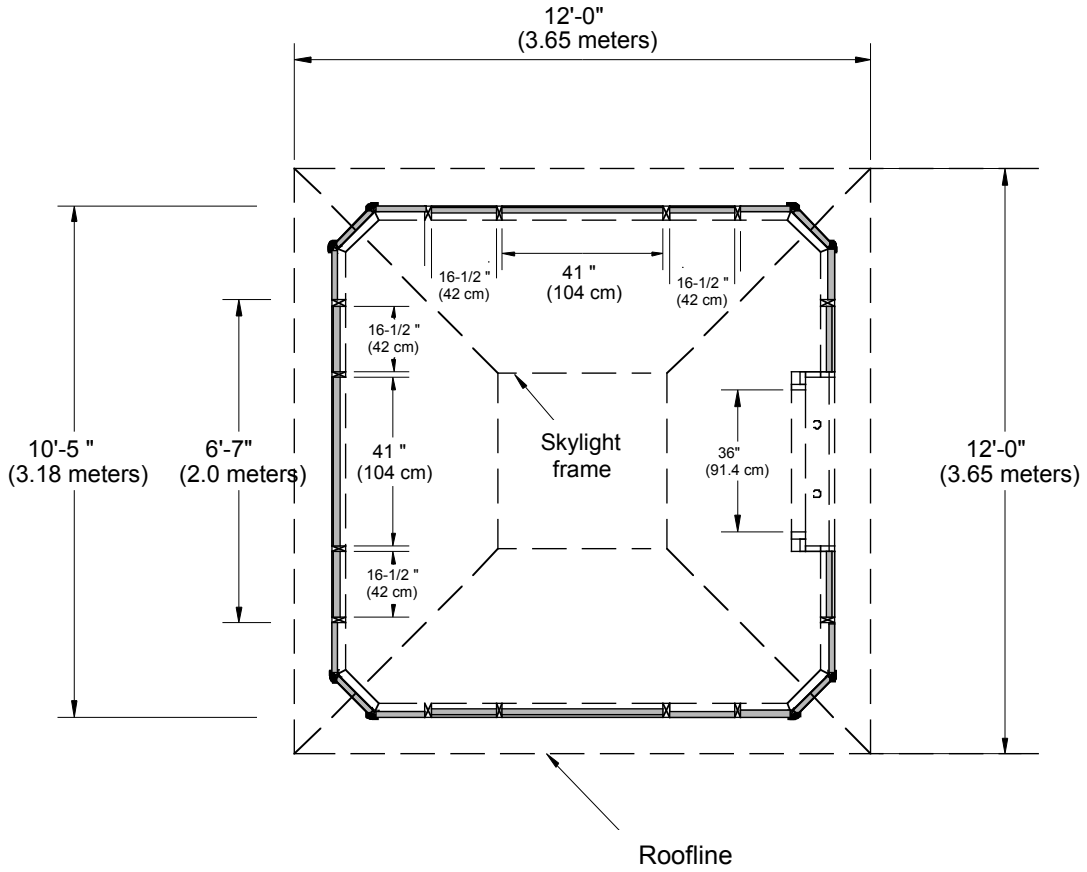

Sequoia Vista Studio

Scale: 1/4" = 1'

Sequoia Vista Studio

Scale: 1/4" = 1'