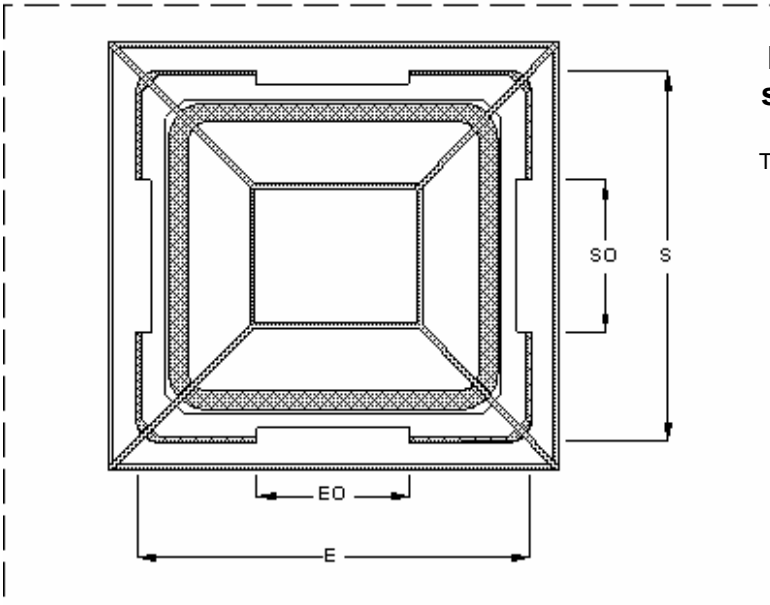

Escape™ SpaShelters™

Models to fit Clearwater Spas

Models EA or EX

For spa model	Spa Width (Spa control side)	Spa Length (Adjacent side)	Spa Height (Overall)	Control side entry E (wall dimension)	Adjacent side S (wall dimension)	Control side doorway opening EO	Adjacent side doorway opening SO	Control side roof R (Overall)	Adjacent side roof R (Overall)	Height H (Overall)
Rio (42)	84" (2.13 m)	75" (1.91 m)	36" (.91 m)	107" (2.69 m)	95" (2.41 m)	42" (1.07 m)	36" (.91 m)	120" (3.05 m)	108" (2.59 m)	101" (2.57 m)
Cabo (44)	84" (2.13 m)	84" (2.13 m)	37" (.94 m)	107" (2.69 m)	107" (2.69 m)	42" (1.07 m)	42" (1.07 m)	120" (3.05 m)	120" (3.05 m)	101" (2.59 m)
Augusta (44)	84" (2.13 m)	84" (2.13 m)	36" (.91 m)	107" (2.69 m)	107" (2.69 m)	42" (1.07 m)	42" (1.07 m)	120" (3.05 m)	120" (3.05 m)	100" (2.54 m)
St. Andrew (44)	84" (2.13 m)	84" (2.13 m)	36" (.91 m)	107" (2.69 m)	107" (2.69 m)	42" (1.07 m)	42" (1.07 m)	120" (3.05 m)	120" (3.05 m)	100" (2.54 m)
Cypress (55)	92" (2.34 m)	92" (2.34 m)	41" (1.04 m)	113" (2.87 m)	113" (2.87 m)	48" (1.22 m)	48" (1.22 m)	126" (3.20 m)	126" (3.20 m)	106" (2.69 m)
Spyglass (55)	92" (2.34 m)	92" (2.34 m)	41" (1.04 m)	113" (2.87 m)	113" (2.87 m)	48" (1.22 m)	48" (1.22 m)	126" (3.20 m)	126" (3.20 m)	106" (2.69 m)
Pebble Beach (55)	92" (2.34 m)	92" (2.34 m)	41" (1.04 m)	113" (2.87 m)	113" (2.87 m)	48" (1.22 m)	48" (1.22 m)	126" (3.20 m)	126" (3.20 m)	106" (2.69 m)
Orlando (55)	92.5" (2.34 m)	92.5" (2.34 m)	41" (1.04 m)	113" (2.87 m)	113" (2.87 m)	48" (1.22 m)	48" (1.22 m)	126" (3.20 m)	126" (3.20 m)	106" (2.69 m)
Monaco (55)	92.5" (2.34 m)	92.5" (2.34 m)	41" (1.04 m)	113" (2.87 m)	113" (2.87 m)	48" (1.22 m)	48" (1.22 m)	126" (3.20 m)	126" (3.20 m)	106" (2.69 m)

Dimensions for Escape™ spa-mounted enclosures.

These are not exact and are to determine clearances only!

All dimensions are subject to change.