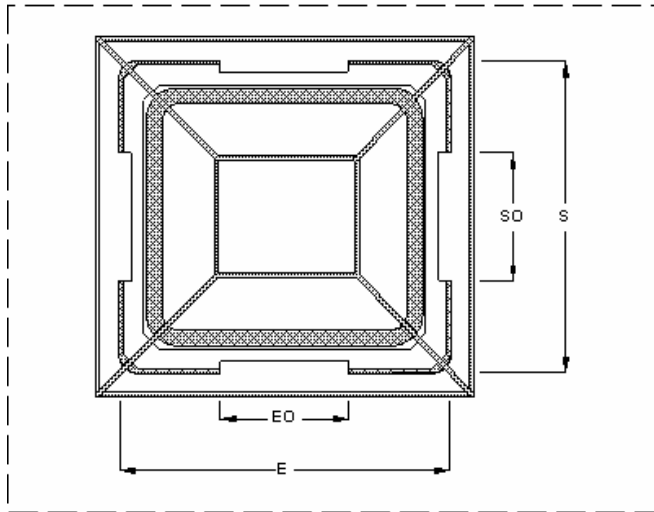

# Escape™ SpaShelters™

Models to fit Caldera Spas®\*

Models EA or EX

| For spa model   | Spa Width (spa control side) | Spa Length (adjacent side) | Spa Height (overall) | Control side entry E (wall dimension) | Adjacent side S (wall dimension) | Control side doorway opening EO | Adjacent side doorway opening SO | Control side roof R (overall) | Adjacent side roof R (overall) | Height H (overall) |
|-----------------|------------------------------|----------------------------|----------------------|---------------------------------------|----------------------------------|---------------------------------|----------------------------------|-------------------------------|--------------------------------|--------------------|
| Kauai (13)      | 65" (1.65 m)                 | 84" (2.13 m)               | 29" (.74 m)          | 83" (2.11 m)                          | 101" (2.57 m)                    | 30" (.76 m)                     | 42" (1.07 m)                     | 102" (2.59 m)                 | 114" (2.90 m)                  | 94" (2.39 m)       |
| Martinique (24) | 76" (1.93 m)                 | 89" (2.26 m)               | 34" (.86 m)          | 95" (2.41 m)                          | 107" (2.69 m)                    | 36" (.91 m)                     | 42" (1.07 m)                     | 108" (2.59 m)                 | 120" (3.05 m)                  | 99" (2.51 m)       |
| Aspire (44)     | 84" (2.13 m)                 | 84" (2.13 m)               | 36" (.91 m)          | 107" (2.69 m)                         | 107" (2.69 m)                    | 42" (1.07 m)                    | 42" (1.07 m)                     | 120" (3.05 m)                 | 120" (3.05 m)                  | 101" (2.57 m)      |
| Hawaiian (44)   | 84" (2.13 m)                 | 84" (2.13 m)               | 36" (.91 m)          | 107" (2.69 m)                         | 107" (2.69 m)                    | 42" (1.07 m)                    | 42" (1.07 m)                     | 120" (3.05 m)                 | 120" (3.05 m)                  | 101" (2.57 m)      |
| Olympia (44)    | 84" (2.13 m)                 | 84" (2.13 m)               | 36" (.91 m)          | 107" (2.69 m)                         | 107" (2.69 m)                    | 42" (1.07 m)                    | 42" (1.07 m)                     | 120" (3.05 m)                 | 120" (3.05 m)                  | 101" (2.57 m)      |
| Tahitian (44)   | 84" (2.13 m)                 | 84" (2.13 m)               | 36" (.91 m)          | 107" (2.69 m)                         | 107" (2.69 m)                    | 42" (1.07 m)                    | 42" (1.07 m)                     | 120" (3.05 m)                 | 120" (3.05 m)                  | 101" (2.57 m)      |
| Geneva (44)     | 89" (2.26 m)                 | 89" (2.26 m)               | 38" (.97 m)          | 107" (2.69 m)                         | 107" (2.69 m)                    | 42" (1.07 m)                    | 42" (1.07 m)                     | 120" (3.05 m)                 | 120" (3.05 m)                  | 103" (2.58 m)      |
| Niagara (44)    | 89" (2.26 m)                 | 89" (2.26 m)               | 38" (.97 m)          | 107" (2.69 m)                         | 107" (2.69 m)                    | 42" (1.07 m)                    | 42" (1.07 m)                     | 120" (3.05 m)                 | 120" (3.05 m)                  | 103" (2.58 m)      |
| Moorea (54)     | 91" (2.31 m)                 | 84" (2.13 m)               | 36" (.91 m)          | 113" (2.87 m)                         | 107" (2.69 m)                    | 48" (1.22 m)                    | 42" (1.07 m)                     | 126" (3.20 m)                 | 120" (3.05 m)                  | 101" (2.57 m)      |
| Elation (55)    | 91" (2.31 m)                 | 91" (2.31 m)               | 38" (.97 m)          | 113" (2.87 m)                         | 113" (2.87 m)                    | 48" (1.22 m)                    | 42" (1.07 m)                     | 126" (3.20 m)                 | 120" (3.05 m)                  | 103" (2.38 m)      |